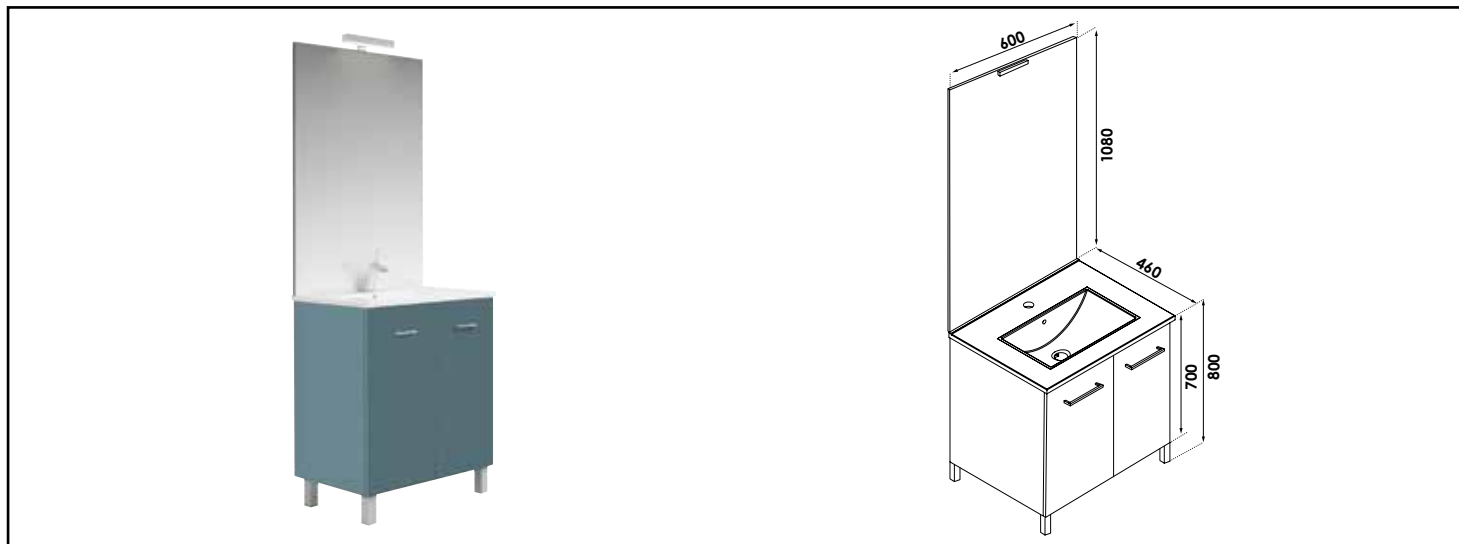

Référence : **401511565**

MEUBLE COMPLET NEW YORK AVEC MIROIR AFFL - LARG. 60 CM - COLORIS BLEU PAON

CARACTÉRISTIQUES

Meuble à poser finition bleu paon, plan céramique blanche simple vasque intégrée avec trop plein
 Dimensions : Largeur : 60cm x Profondeur : 46cm x Hauteur : 80cm
 Corps de meuble avec vide sanitaire 8cm
 Plan céramique blanc extra-plat, épaisseur : 18mm
 Dimension de la cuve : 435x255x120mm
 Structure du caisson (façade et corps) en panneaux de particules mélaminé hydrofuge, épaisseur : 16mm
 2 portes à fermeture ralentie
 Poignées métalliques chromées
 Livré avec jeu de pieds aluminium
 1 miroir affleurant collé sur panneau hydrofuge de 16mm avec applique LED classe 2 IP44, hauteur : 108cm
 Livré pré-monté, sans robinetterie, sans vidage
 Fabrication européenne
 Norme PEFC
 Ecotaxe en sus

APPLICATIONS

Equipped de salle de bain

PRÉCAUTION D'EMPLOI

Le montage et l'installation doivent être fait dans le respect des règles de l'art.